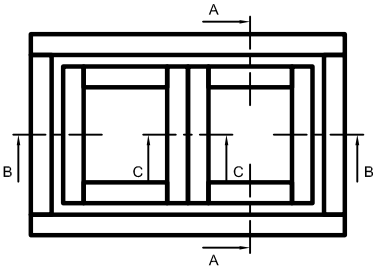

Nr.	Alteração	Data	Nome

Depending on Watnrose from ALURON

SECTION A-A
Vertical Section
SECTION B-B
Horizontal Section

© Este desenho é propriedade da FREZITE. Toda a reprodução parcial ou na totalidade terá que ser submetida a uma autorização por escrito. © The copyright of this drawing is owned by FREZITE. The drawing shall not be reproduced nor its contents disclosed to a third part without written permission from FREZITE.	Desen.	11.12.19	Nome	Eduardo	Proj.Europ.		
	Escalas	1:1	Infleks 1139/2011				DCF.20841.2
	Material	HW	Nr.de cortantes	Z=	Avanço	MEC	Substituir:
							Substituído: