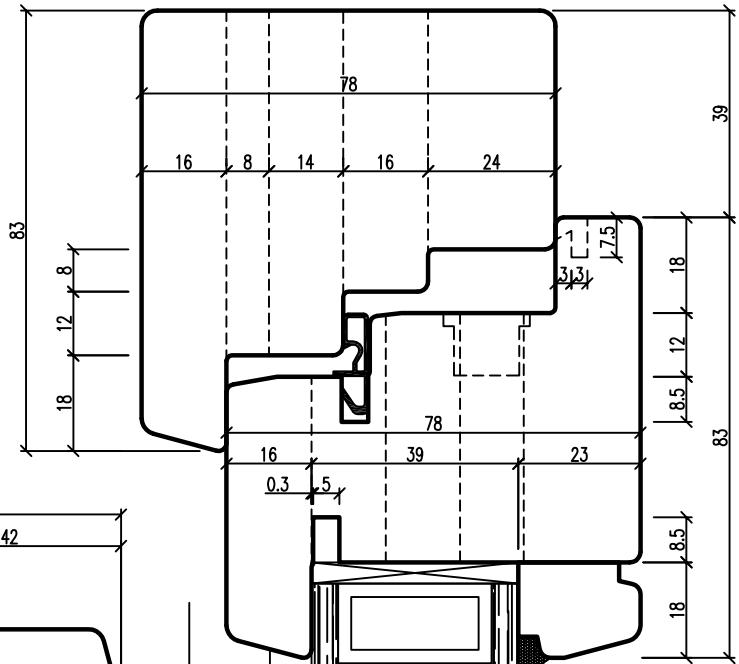

Nr.	Alteração	Data	Nome

Depending on Watnrose from ALURON

SECTION A-A
Vertical Section
SECTION B-B
Horizontal Section

© Este desenho é propriedade da FREZITE. Toda a reprodução parcial ou na totalidade terá que ser submetida a uma autorização por escrito. © The copyright of this drawing is owned by FREZITE. The drawing shall not be reproduced nor its contents disclosed to a third part without written permission from FREZITE.	Desen.	11.12.19	Nome	Eduardo	Proj.Europ.		
	Escalas	1:1	Infleks 1139/2011				DCF.20841.2
	Material	HW	Nr.de cortantes	Z=	Avanço	MEC	Substituir:
							Substituído: