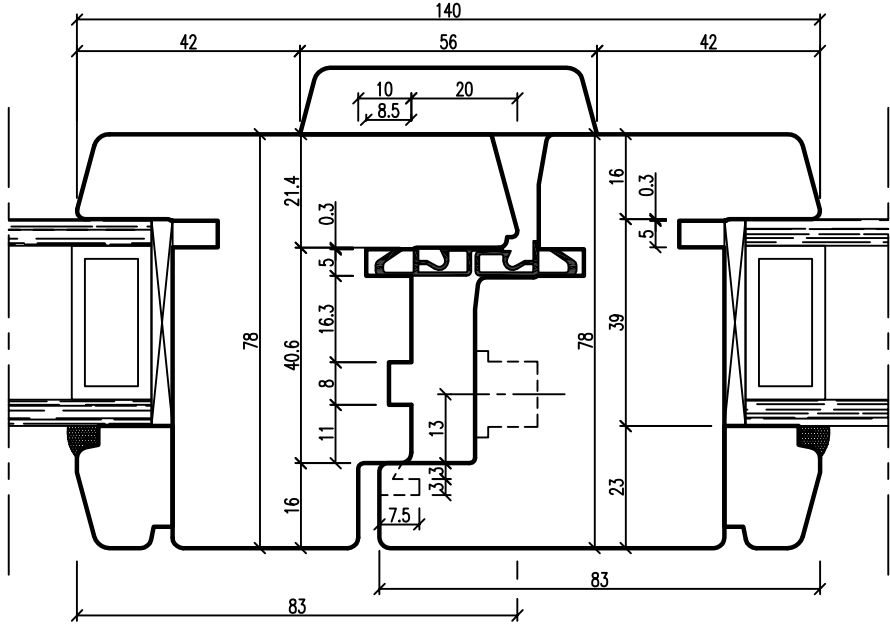

Nr.	Alteração	Data	Nome

Depending on Watnrose from ALURON

SECTION A-A
Vertical Section
SECTION B-B
Horizontal Section

© Este desenho é propriedade da FREZITE. Toda a reprodução parcial ou na totalidade terá que ser submetida a uma autorização por escrito. © The copyright of this drawing is owned by FREZITE. The drawing shall not be reproduced nor its contents disclosed to a third part without written permission from FREZITE.	Desen.	11.12.19	Nome	Eduardo	Proj.Europ.		
	Escalas	1:1	Infleks 1139/2011				DCF.20841.2
	Material	HW	Nr.de cortantes	Z=	Avanço	MEC	Substituir:
							Substituído: