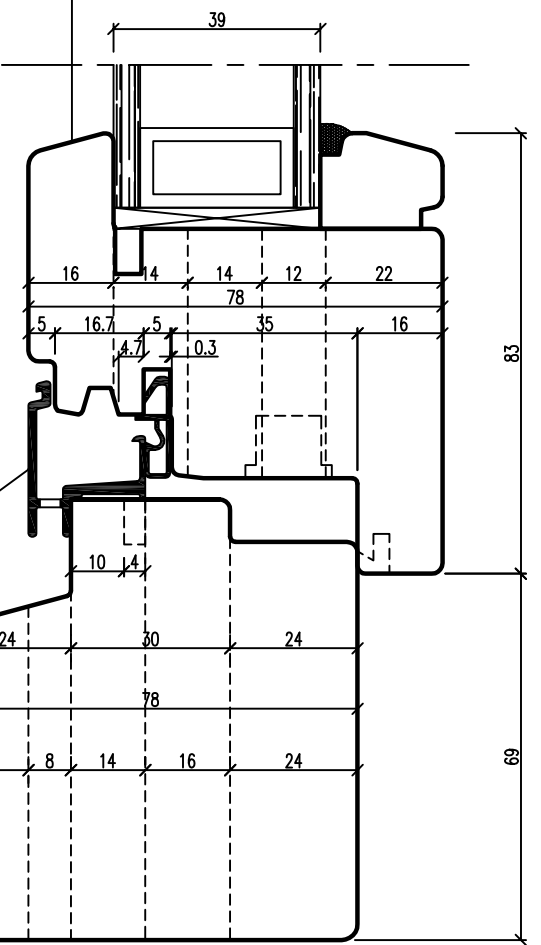

Nr.	Alteração	Data	Nome

Depending on Watnrose from ALURON

SECTION A-A
Vertical Section
SECTION B-B
Horizontal Section

© Este desenho é propriedade da FREZITE. Toda a reprodução parcial ou na totalidade terá que ser submetida a uma autorização por escrito. © The copyright of this drawing is owned by FREZITE. The drawing shall not be reproduced nor its contents disclosed to a third part without written permission from FREZITE.	Desen.	11.12.19	Nome	Eduardo	Proj.Europ.		
	Escalas	1:1	Infleks 1139/2011				DCF.20841.2
	Material	HW	Nr.de cortantes	Z=	Avanço	MEC	Substituir:
							Substituído: