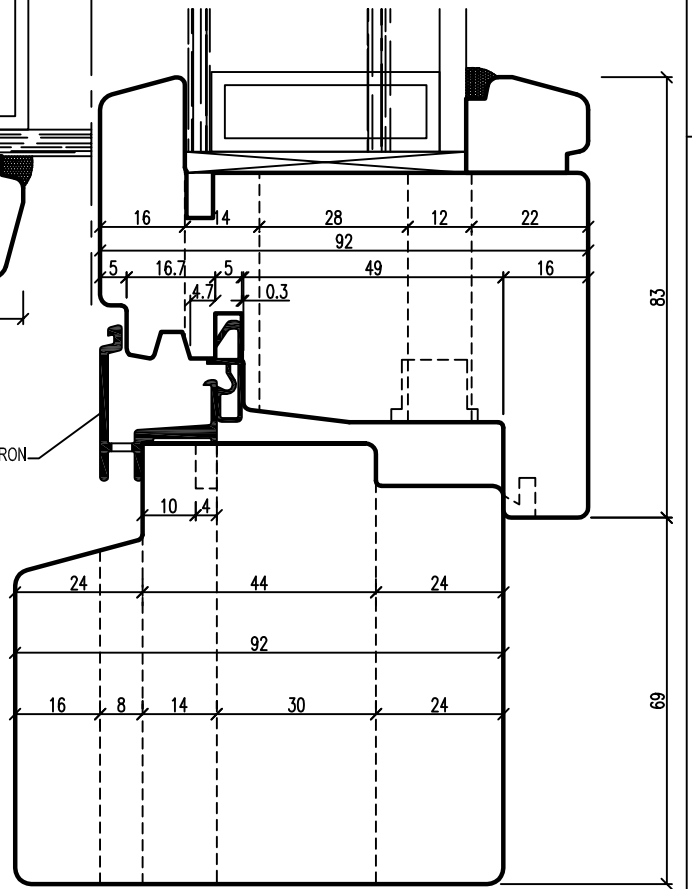

Nr.	Alteração	Data	Nome

Depending on Waternose from ALURON

SECTION A-A  
Vertical Section  
SECTION B-B  
Horizontal Section

© Este desenho é propriedade da FREZITE. Toda a reprodução parcial ou na totalidade terá que ser submetida a uma autorização por escrito.  © The copyright of this drawing is owned by FREZITE. The drawing shall not be reproduced nor its contents disclosed to a third part without written permission from FREZITE.	Desen.	11.12.19	Nome	Eduardo	Proj.Europ.		
	Escalas	1:1	Infleks 1139/2011				
	Material	HW	Nr.de cortantes	Z=	Avanço	MEC	
						Substitui:	<b>DCF.20841.2A</b>
						Substituído:	