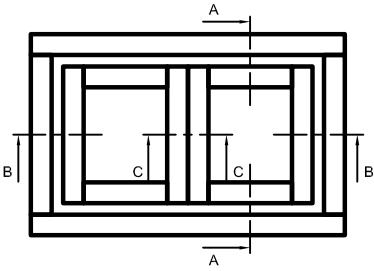

Nr.	Alteração	Data	Nome

Depending on Waternose from ALURON

SECTION A-A  
Vertical Section  
SECTION B-B  
Horizontal Section

© Este desenho é propriedade da FREZITE. Toda a reprodução parcial ou na totalidade terá que ser submetida a uma autorização por escrito.  © The copyright of this drawing is owned by FREZITE. The drawing shall not be reproduced nor its contents disclosed to a third part without written permission from FREZITE.	Desen.	11.12.19	Nome	Eduardo	Proj.Europ.		
	Escalas	1:1	Infleks 1139/2011				
	Material	HW	Nr.de cortantes	Z=	Avanço	MEC	
						Substitui:	<b>DCF.20841.2A</b>
						Substituído:	