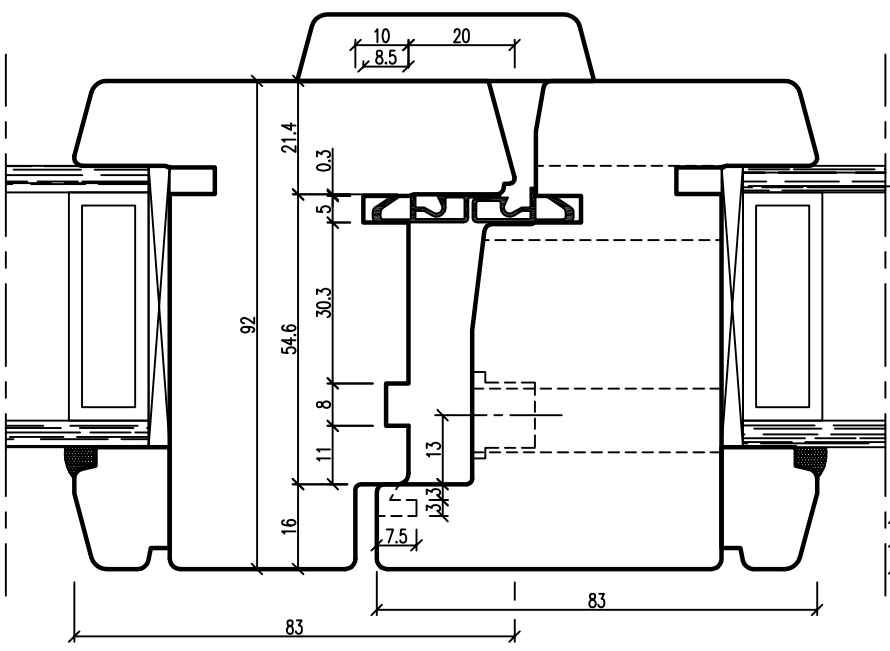

Nr.	Alteração	Data	Nome

Depending on Waternose from ALURON

SECTION A-A  
Vertical Section  
SECTION B-B  
Horizontal Section

© Este desenho é propriedade da FREZITE. Toda a reprodução parcial ou na totalidade terá que ser submetida a uma autorização por escrito.  © The copyright of this drawing is owned by FREZITE. The drawing shall not be reproduced nor its contents disclosed to a third part without written permission from FREZITE.	Desen.	11.12.19	Nome	Eduardo	Proj.Europ.		
	Escalas	1:1	Infleks 1139/2011				
	Material	HW	Nr.de cortantes	Z=	Avanço	MEC	
						Substitui:	<b>DCF.20841.2A</b>
						Substituído:	