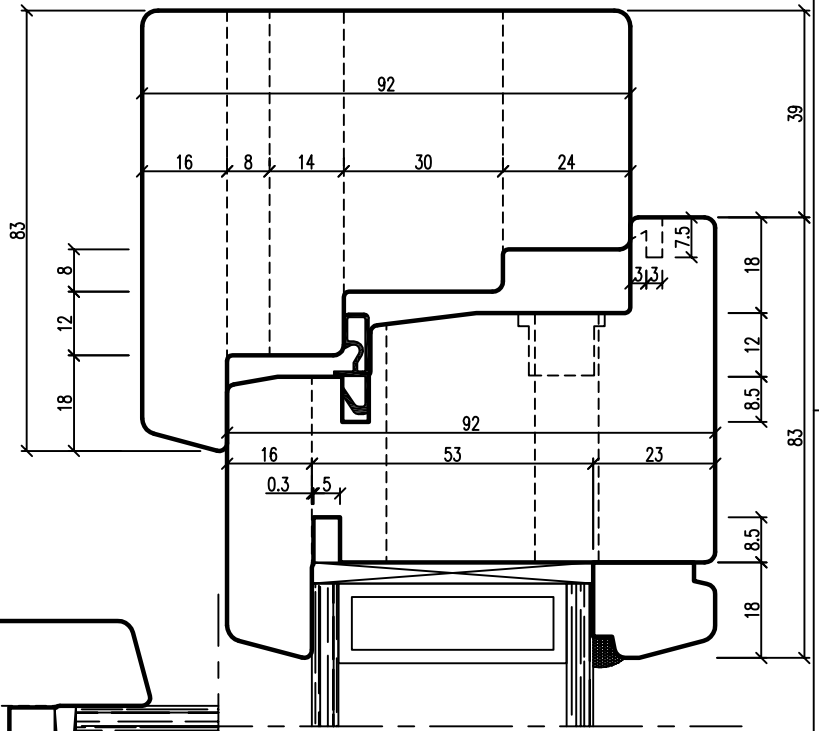

Nr.	Alteração	Data	Nome

Depending on Waternose from ALURON

SECTION A-A  
Vertical Section  
SECTION B-B  
Horizontal Section

© Este desenho é propriedade da FREZITE. Toda a reprodução parcial ou na totalidade terá que ser submetida a uma autorização por escrito.  © The copyright of this drawing is owned by FREZITE. The drawing shall not be reproduced nor its contents disclosed to a third part without written permission from FREZITE.	Desen.	11.12.19	Nome	Eduardo	Proj.Europ.		
	Escalas	1:1	Infleks 1139/2011				
	Material	HW	Nr.de cortantes	Z=	Avanço	MEC	
						Substitui:	<b>DCF.20841.2A</b>
						Substituído:	