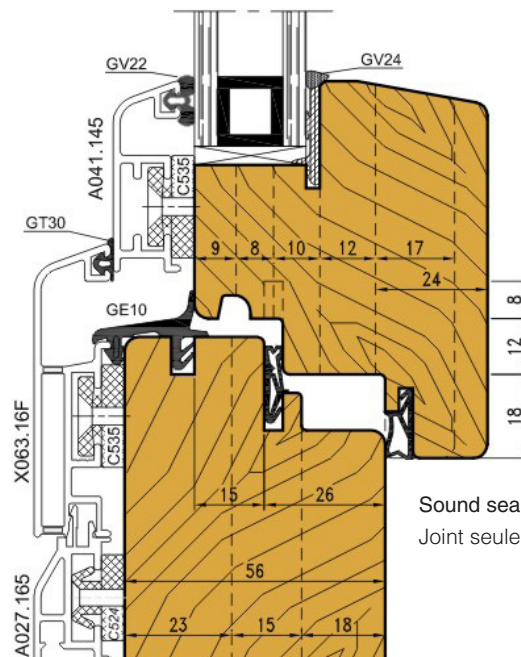

Only for 63mm sash  
Seulement pour ouvrant 63mm

Sound seal only for 63 mm sash  
Joint seulement pour ouvrant 63mm